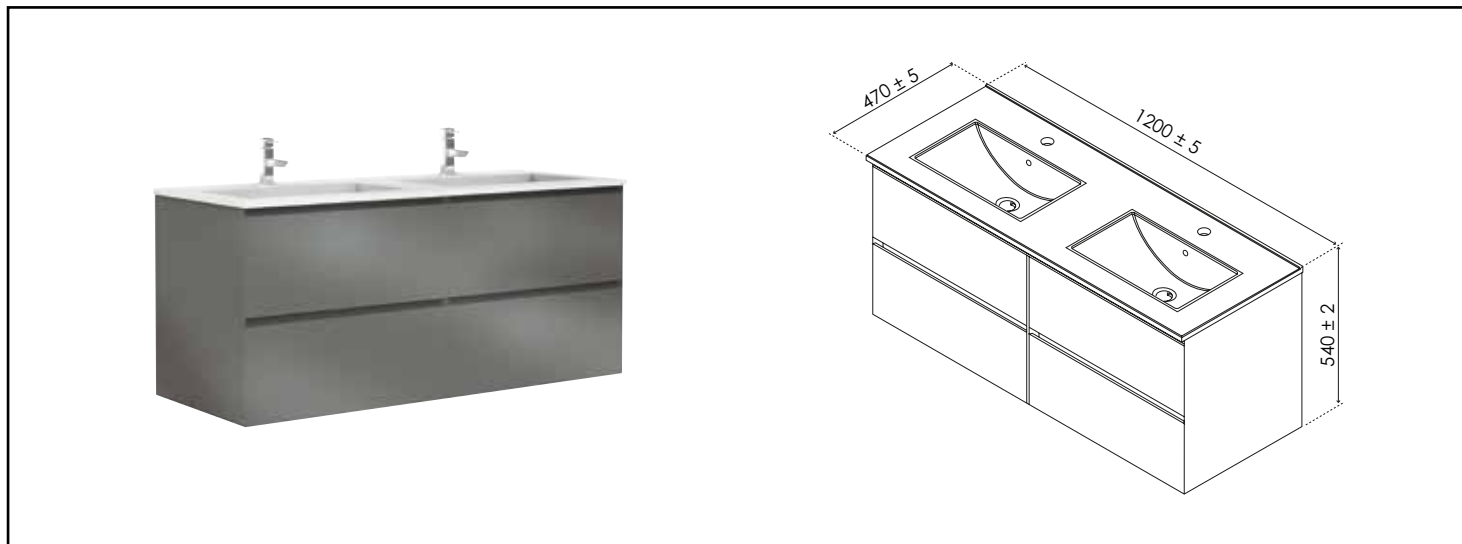

Référence : 401511062

MEUBLE À SUSPENDRE 120 CM PANADURA GRIS BRILLANT

CARACTÉRISTIQUES

- Meuble gris brillant à suspendre avec simple vasque intégrée avec trop plein
- Dimensions : Largeur : 121,5cm x Profondeur : 47cm x Hauteur : 54cm
- Corps de meuble avec vide sanitaire
- Plan céramique blanc extra-plat, épaisseur : 18mm
- Côtés de caiss